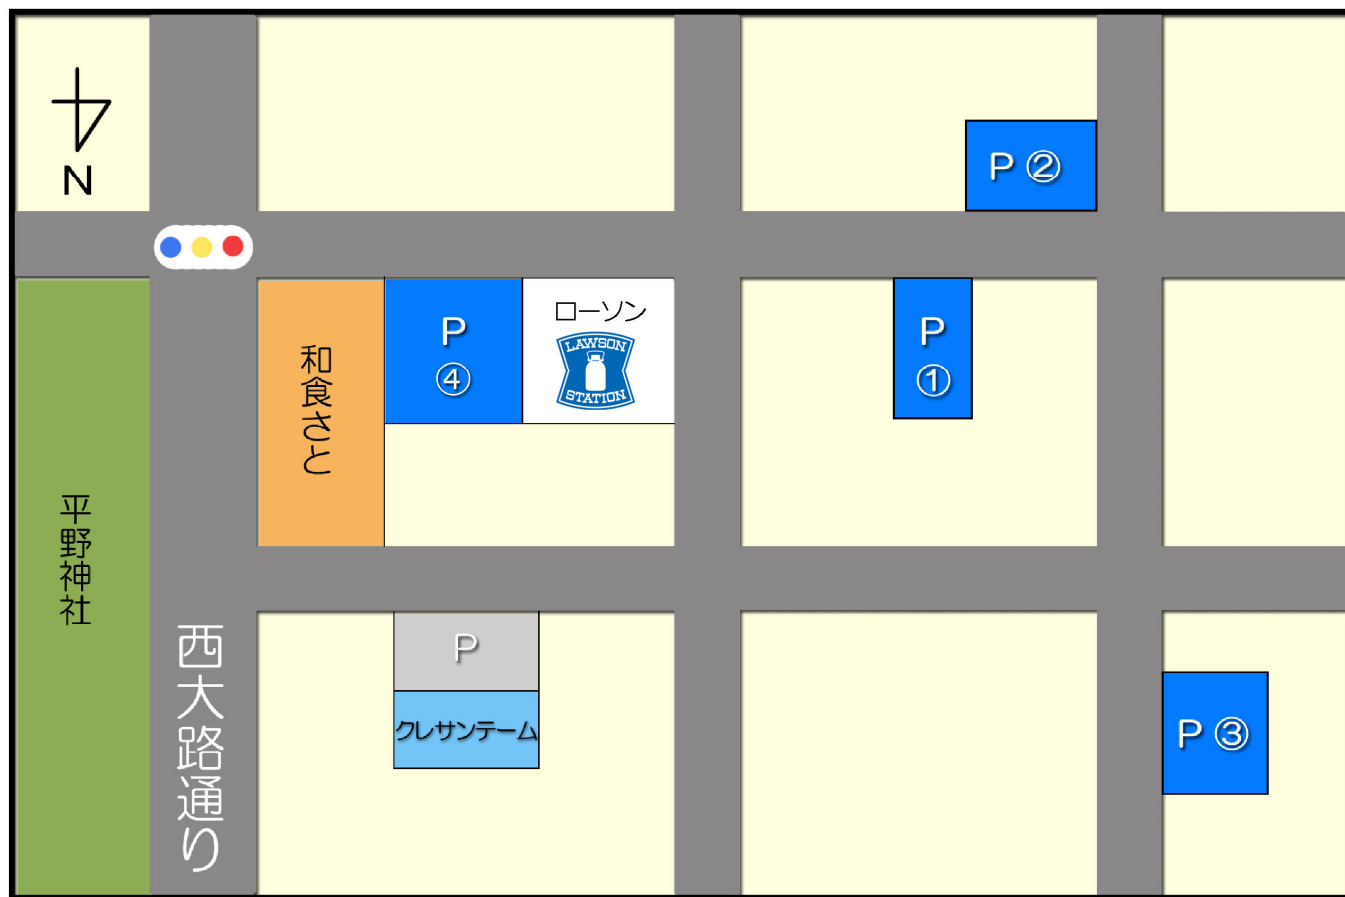

クレサンテーム近隣コインパーキング

駐車料金

P①(タイムズ平野神社西)・・・10台

8:00～20:00 60分毎／200円 20:00～8:00 60分毎／100円

最大料金駐車後 24時間 800円

※全長 5m 以下 × 高さ 2.1m 以下 × 全幅 1.9m 以下 × 重量 2.5t 以下

P②(平野八丁パーキング)・・・14台

8:00～20:00 20分毎／100円 昼間最大 800円

20:00～8:00 60分毎／100円 夜間最大 500円

※全長 4.9m 以下 × 高さ 2m 以下 × 全幅 1.9m 以下 × 重量 2t 以下

P③(平野第1パーキング)・・・10台

8:00～22:00 20分毎／200円 昼間最大 600円

22:00～8:00 60分毎／100円 夜間最大 300円

※全長 5m 以下 × 高さ 2m 以下 × 全幅 1.9m 以下 × 重量 2t 以下

P④(三井のリパーク平野神社西第3)・・・25台

8:00～20:00 30分毎／200円 20:00～8:00 60分毎／100円

最大料金駐車後 24時間 800円

※全長 5m 以下 × 高さ 2m 以下 × 全幅 1.9m 以下 × 重量 2t 以下