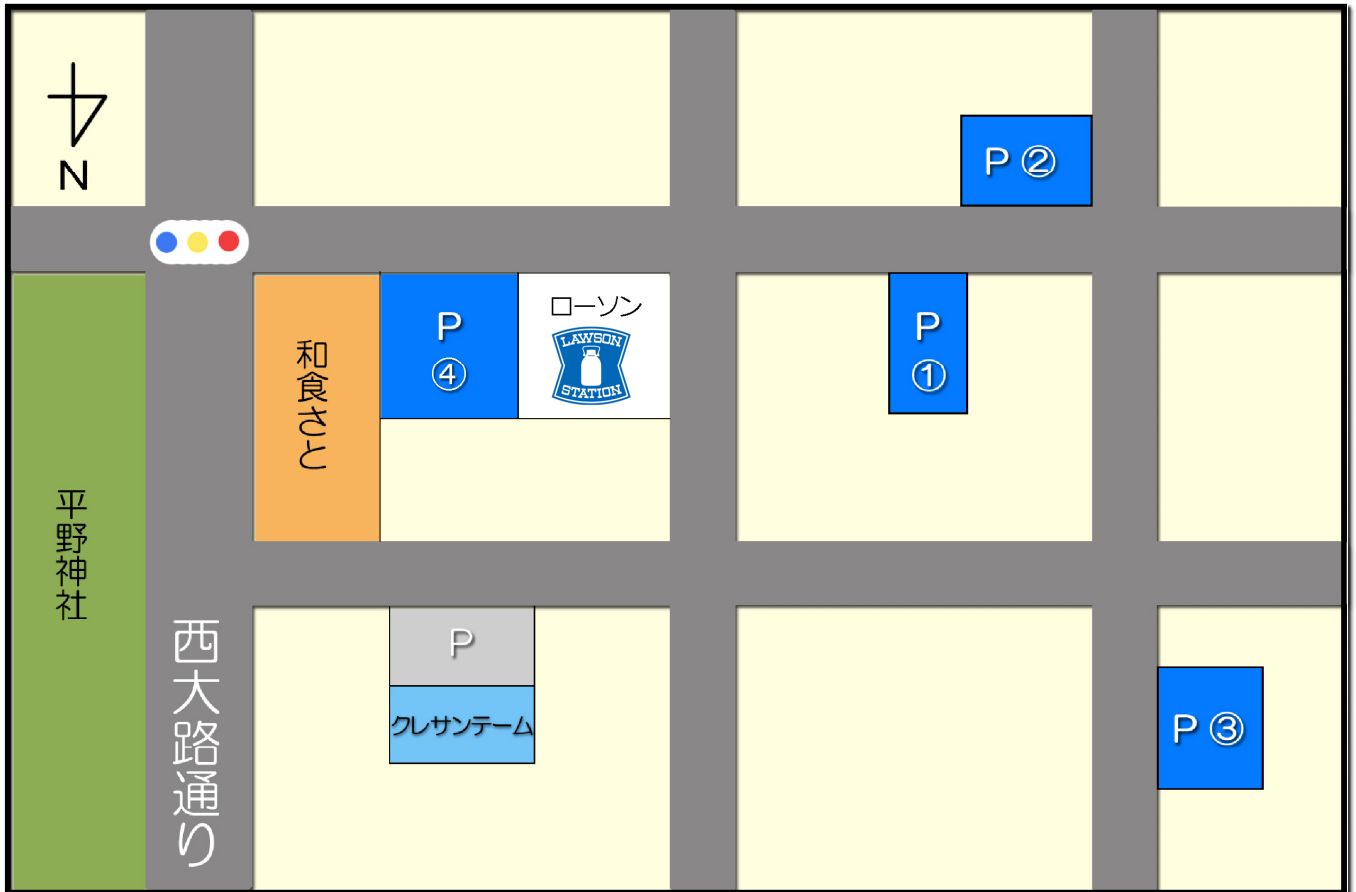

クレサンテーム近隣コインパーキング

駐車料金

P①(タイムズ平野神社西)・・・10台

8:00～20:00 60分毎／200円 20:00～8:00 60分毎／100円

最大料金駐車後 24時間 700円

※全長 5m 以下 × 高さ 2.1m 以下 × 全幅 1.9m 以下 × 重量 2.5t 以下

P②(平野八丁パーキング)・・・14台

8:00～20:00 20分毎／100円 昼間最大 800円

20:00～8:00 60分毎／100円 夜間最大 500円

※全長 4.9m 以下 × 高さ 2m 以下 × 全幅 1.9m 以下 × 重量 2t 以下

P③(平野第1パーキング)・・・10台

8:00～22:00 20分毎／200円 昼間最大 600円

22:00～8:00 60分毎／100円 夜間最大 300円

※全長 5m 以下 × 高さ 2m 以下 × 全幅 1.9m 以下 × 重量 2t 以下

P④(三井のリパーク平野神社西第3)・・・25台(最寄)

8:00～20:00 30分毎／200円 20:00～8:00 60分毎／100円

最大料金駐車後 24時間 700円～800円

※季節料金あり 観光シーズンは最大料金が無い時があります

※全長 5m 以下 × 高さ 2m 以下 × 全幅 1.9m 以下 × 重量 2t 以下